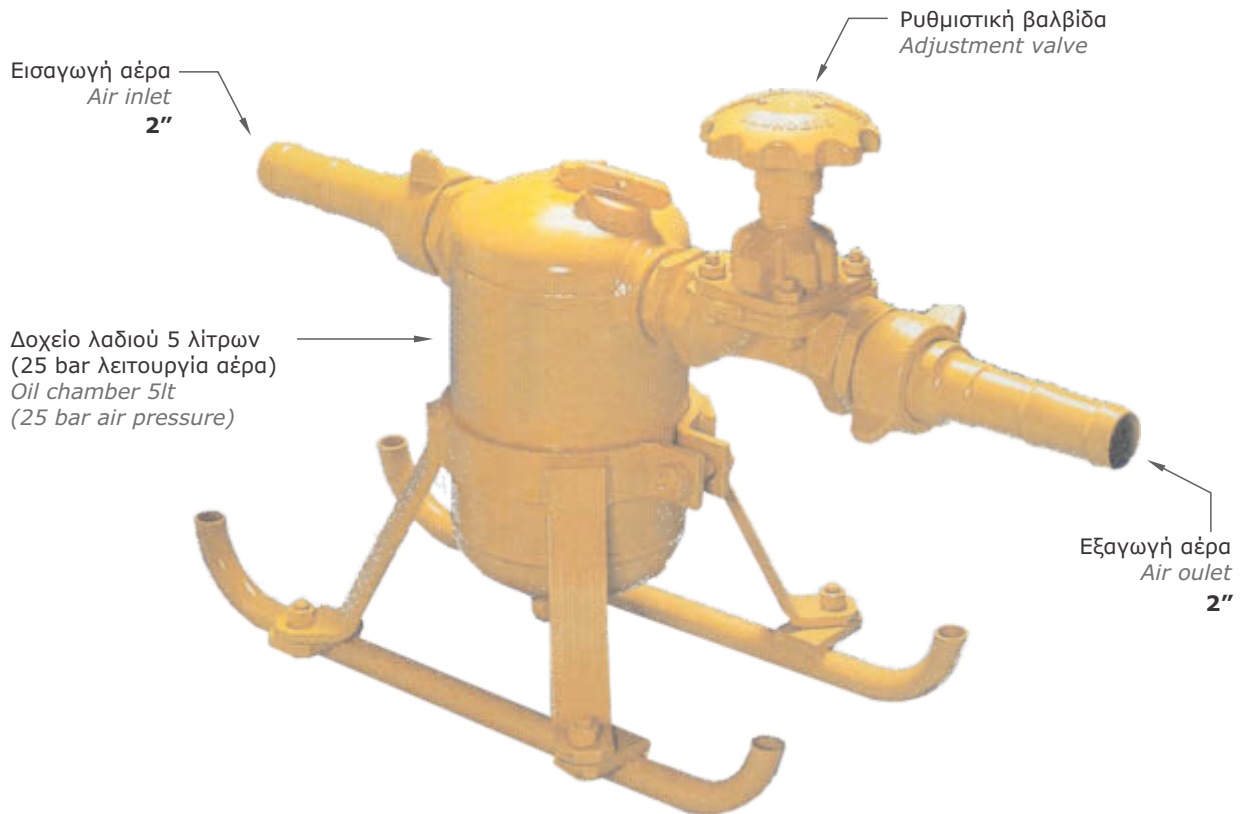

Χρήση

Λιπαντήρας γραμμής κατάλληλος για χρήση με ενδοδιατρηματικές αερόσφυρες D.T.H.

- απλός σχεδιασμός
- μικρό βάρος
- εύκολη λειτουργία
- αξιόπιστη δοσολογία λαδιού
- ρύθμιση δοσολογίας λαδιού

Application

Oil lubricator suitable for usage with Down-the-hole hammers (D.T.H.).

- simple design
- low weight
- easy operation
- reliable oil dosage
- adjustable oil dosage

Οι εικονιζόμενοι λιπαντήρες αποτελούν ενδεικτικές απεικόνισεις της διάταξης λίπανσης και δύνανται να είναι διαφορετικής μορφής από τους εικονιζόμενους.

The shown lubricators are indicative illustrations of the assembly designs and the actual parts may differ from the shown photos.

* Οι προδιαγραφές δύνανται να τροποποιηθούν χωρίς προειδοποίηση
Specifications may change without prior notice